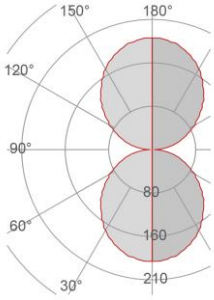

Installation

Multisize system	NO
Position	Wall/Ceiling lighting

Packaging

Type	Brown carton tube
Measures AxBxH	90x90x3100mm
Gross Weight [Kg]	3,4148
Master carton	NO
Quantity of articles	
Measures AxBxH	

Technical Data Sheet

P009D-00

Fotometric Data

<i>Electrical part</i>	021.792.300
<i>Power</i>	78W
<i>Light Output</i>	9000lm
<i>Colour Temperature</i>	3000°K
<i>CRI</i>	85
<i>Lamp Light Output</i>	75%
<i>Light Output of the lamp</i>	6750lm
<i>Beam Angle</i>	111°/111°
<i>Beam Inclination</i>	