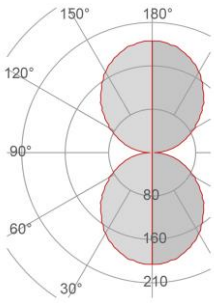

Installation

Multisize system	NO
Position	Wall/Ceiling lighting

Packaging

Type	Brown carton tube
Measures AxBxH	90x90x2100mm
Gross Weight [Kg]	2,3487
Master carton	NO
Quantity of articles	
Measures AxBxH	

Technical Data Sheet

P009C-00

Fotometric Data

<i>Electrical part</i>	021.792.200
<i>Power</i>	52W
<i>Light Output</i>	6000lm
<i>Colour Temperature</i>	3000°K
<i>CRI</i>	85
<i>Lamp Light Output</i>	75%
<i>Light Output of the lamp</i>	4500lm
<i>Beam Angle</i>	111°/111°
<i>Beam Inclination</i>	