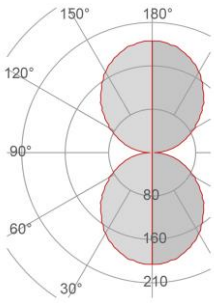

## Packaging

Type	Brown carton tube
Measures AxBxH	90x90x1100mm
Gross Weight [Kg]	1,2827
Master carton	NO
Quantity of articles	
Measures AxBxH	

## Fotometric Data

<i>Electrical part</i>	021.792.100
<i>Power</i>	26W
<i>Light Output</i>	3000lm
<i>Colour Temperature</i>	3000°K
<i>CRI</i>	85
<i>Lamp Light Output</i>	75%
<i>Light Output of the lamp</i>	2250lm
<i>Beam Angle</i>	111°/111°
<i>Beam Inclination</i>	