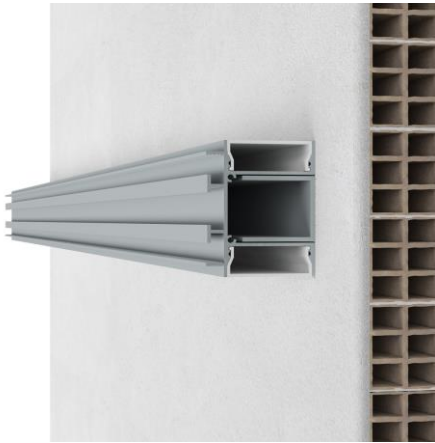

# Technical Data Sheet

Last data update

2/18/2017

9010  
novantadieci®

*Base*

1020 ±10mm

*Height*

61mm