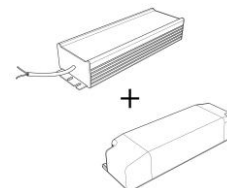

<i>Code</i>	026.190+026.262
<i>Measures</i>	156x52x24mm
<i>Power</i>	240W
<i>Input</i>	180-295V~W
<i>Output</i>	24Vdc
<i>Dimmable</i>	PUSH/0-10V/DALI