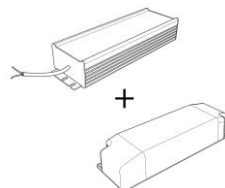

<i>Code</i>	026.190+026.261
<i>Measures</i>	156x52x24mm
<i>Power</i>	150W
<i>Input</i>	180-295V~W
<i>Output</i>	24Vdc
<i>Dimmable</i>	PUSH/0-10V/DALI