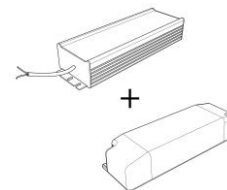

<i>Code</i>	026.190+026.262
<i>Measures</i>	156x52x24mm
<i>Power</i>	240W
<i>Input</i>	180-295V~W
<i>Output</i>	24Vdc
<i>Dimmable</i>	PUSH/0-10V/DALI