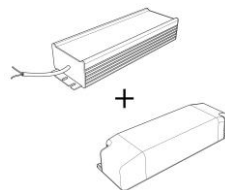

<i>Code</i>	026.190+026.261
<i>Measures</i>	156x52x24mm
<i>Power</i>	150W
<i>Input</i>	180-295V~W
<i>Output</i>	24Vdc
<i>Dimmable</i>	PUSH/0-10V/DALI