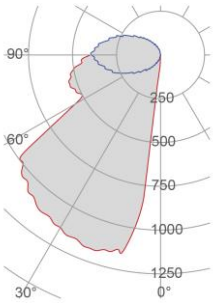

## Installation

Multisize system	SI
Position	Wall pathmarker

## Packaging

Type	White die-cut Box
Measures AxBxH	195x195x127mm
Gross Weight [Kg]	0,749
Master carton	NO
Quantity of articles	
Measures AxBxH	

### Fotometric Data

<i>Electrical part</i>	4000_B
<i>Power</i>	2W
<i>Light Output</i>	210lm
<i>Colour Temperature</i>	4000°K
<i>CRI</i>	85
<i>Lamp Light Output</i>	36%
<i>Light Output of the lamp</i>	75,6lm
<i>Beam Angle</i>	53°
<i>Beam Inclination</i>	33°