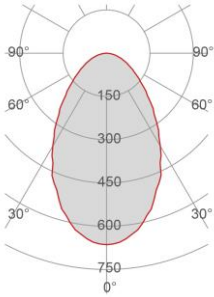

General Data

Protection Index	IP20-IP44
Isolation Class	III
Weight [Kg]	2,5
Country of production	MADE IN ITALY
Mounting instruction	025.412_9010_REV03

Installation

Multisize system	SI
Position	Ceiling

Packaging

Type	White american Box
Measures AxBxH	530x400x175mm
Gross Weight [Kg]	3,2606
Master carton	NO
Quantity of articles	
Measures AxBxH	

Technical Data Sheet

4110-2708

Fotometric Data

<i>Electrical part</i>	2708
<i>Power</i>	13W
<i>Light Output</i>	1500lm
<i>Colour Temperature</i>	2700°K
<i>CRI</i>	85

<i>Code</i>	026.255
<i>Measures</i>	88,5x41x23mm
<i>Power</i>	min11,9W max18,2W
<i>Input</i>	220-240V~W
<i>Output</i>	700mA

<i>Code</i>	026.256
<i>Measures</i>	118x42,5x24mm
<i>Power</i>	min25,2W max35,7W
<i>Input</i>	220-240V~W
<i>Output</i>	700mA