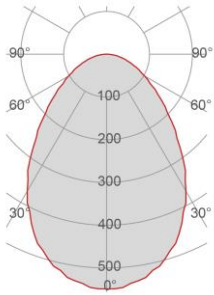

### Installation

Multisize system	SI
Position	Wall lamp/Ceiling Lamp

### Packaging

Type	White american Box
Measures AxBxH	340x260x187mm
Gross Weight [Kg]	1,9889
Master carton	NO
Quantity of articles	
Measures AxBxH	

## Fotometric Data

<i>Electrical part</i>	4006
<i>Power</i>	6.5W
<i>Light Output</i>	900lm
<i>Colour Temperature</i>	4000°K
<i>CRI</i>	85

<i>Illuminance</i>	<i>1m</i>	<i>336lux</i>
	<i>2m</i>	<i>84lux</i>
	<i>3m</i>	<i>37lux</i>
	<i>4m</i>	<i>21lux</i>
	<i>5m</i>	<i>13lux</i>

<i>Lamp Light Output</i>	68%
<i>Light Output of the lamp</i>	612lm
<i>Beam Angle</i>	77°
<i>Beam Inclination</i>	0°