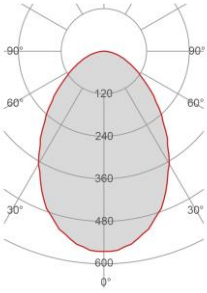

### Installation

Multisize system	SI
Position	Wall/Ceiling lighting

### Packaging

Type	White american Box
Measures AxBxH	440x345x275mm
Gross Weight [Kg]	3,8558
Master carton	NO
Quantity of articles	
Measures AxBxH	

## Fotometric Data

<i>Electrical part</i>	2725
<i>Power</i>	16W
<i>Light Output</i>	2090lm
<i>Colour Temperature</i>	2700°K
<i>CRI</i>	85
<i>Lamp Light Output</i>	70%
<i>Light Output of the lamp</i>	1463lm
<i>Beam Angle</i>	76°
<i>Beam Inclination</i>	0°