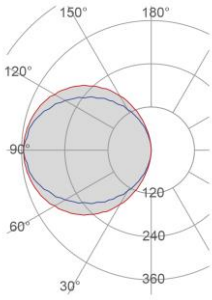

## Installation

Multisize system	SI
Position	Wall pathmarker

## Packaging

Type	White american Box
Measures AxBxH	339x176x81mm
Gross Weight [Kg]	1,0491
Master carton	NO
Quantity of articles	
Measures AxBxH	

## Fotometric Data

<i>Electrical part</i>	2703_4
<i>Power</i>	4W
<i>Light Output</i>	430lm
<i>Colour Temperature</i>	2700°K
<i>CRI</i>	85
<i>Lamp Light Output</i>	65%
<i>Light Output of the lamp</i>	279,5lm
<i>Beam Angle</i>	119°
<i>Beam Inclination</i>	0°