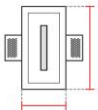

Technical Data Sheet

Last data update

7/19/2016

9010
novantadieci®

Req. space behind the plasterboard

40mm

hole on the plasterboard

110x200mm

External measures

107x197mm

Measures of the light output

15x105mm

Height without electrical part

35mm

Height including the electrical part

35mm

Type	White american Box
Measures AxBxH	260x150x110mm
Gross Weight [Kg]	0,8879
Master carton	NO
Quantity of articles	
Measures AxBxH	

Technical Data Sheet

4130B-3003

Fotometric Data

<i>Electrical part</i>	3003_2,5
<i>Power</i>	2.5W
<i>Light Output</i>	300lm
<i>Colour Temperature</i>	3000°K
<i>CRI</i>	85
<i>Lamp Light Output</i>	65%
<i>Light Output of the lamp</i>	195lm
<i>Beam Angle</i>	119°
<i>Beam Inclination</i>	0°

<i>Code</i>	026.259
<i>Measures</i>	167x45x30mm
<i>Power</i>	36W
<i>Input</i>	220-240V~W
<i>Output</i>	24Vdc

<i>Code</i>	026.260
<i>Measures</i>	157x54x36mm
<i>Power</i>	60W
<i>Input</i>	220-240V~W
<i>Output</i>	24Vdc