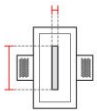

Technical Data Sheet

Last data update

7/19/2016

9010
novantadieci®

Req. space behind the plasterboard

40mm

hole on the plasterboard

110x200mm

External measures

107x197mm

Measures of the light output

15x105mm

Height without electrical part

35mm

Height including the electrical part

35mm

Type	White american Box
Measures AxBxH	260x150x110mm
Gross Weight [Kg]	0,8879
Master carton	NO
Quantity of articles	
Measures AxBxH	

Technical Data Sheet

4130B-3003

Fotometric Data

<i>Electrical part</i>	3003_2,5
<i>Power</i>	2.5W
<i>Light Output</i>	300lm
<i>Colour Temperature</i>	3000°K
<i>CRI</i>	85
<i>Lamp Light Output</i>	65%
<i>Light Output of the lamp</i>	195lm
<i>Beam Angle</i>	119°
<i>Beam Inclination</i>	0°

<i>Code</i>	026.259
<i>Measures</i>	167x45x30mm
<i>Power</i>	36W
<i>Input</i>	220-240V~W
<i>Output</i>	24Vdc

<i>Code</i>	026.260
<i>Measures</i>	157x54x36mm
<i>Power</i>	60W
<i>Input</i>	220-240V~W
<i>Output</i>	24Vdc