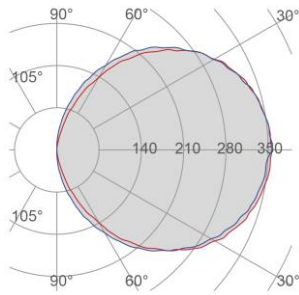

### Installation

Multisize system	SI
Position	Wall Lamp

### Packaging

Type	White american Box
Measures AxBxH	200x2100x200mm
Gross Weight [Kg]	4,122
Master carton	NO
Quantity of articles	
Measures AxBxH	

## Fotometric Data

<i>Electrical part</i>	3003_52
<i>Power</i>	52W
<i>Light Output</i>	6000lm
<i>Colour Temperature</i>	3000°K
<i>CRI</i>	85
<i>Lamp Light Output</i>	70%
<i>Light Output of the lamp</i>	4200lm
<i>Beam Angle</i>	115°
<i>Beam Inclination</i>	