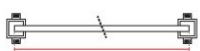

Technical Data Sheet

Last data update

8/5/2017

9010
novantadieci®

Base

1500mm

Height

40mm