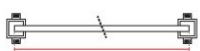

# Technical Data Sheet

Last data update

8/5/2017

9010  
novantadieci®

*Base*

1200mm

*Height*

40mm