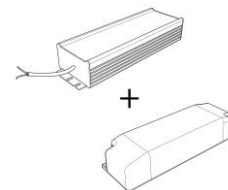

<i>Code</i>	026.190+026.262
<i>Measures</i>	156x52x24mm
<i>Power</i>	240W
<i>Input</i>	180-295V~W
<i>Output</i>	24Vdc
<i>Dimmable</i>	PUSH/0-10V/DALI