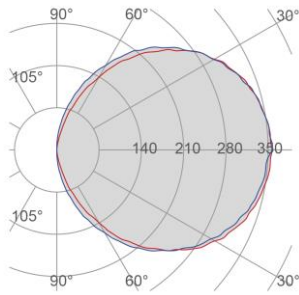

### Packaging

Type	White american Box
Measures AxBxH	760x240x210mm
Gross Weight [Kg]	6,3852
Master carton	NO
Quantity of articles	
Measures AxBxH	

## Fotometric Data

<i>Electrical part</i>	3003_14,5
<i>Power</i>	14,5W
<i>Light Output</i>	1650lm
<i>Colour Temperature</i>	3000°K
<i>CRI</i>	85
<i>Lamp Light Output</i>	70%
<i>Light Output of the lamp</i>	1155lm
<i>Beam Angle</i>	115°
<i>Beam Inclination</i>	