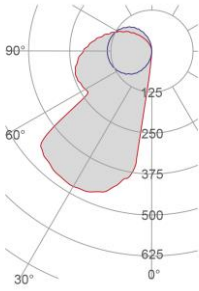

External measures

300x460mm

Measures of the light output

210x300mm

Height without electrical part

80mm

Height including the electrical part

80mm

General Data

Protection Index	IP20
Isolation Class	III
Weight [Kg]	4,9
Country of production	MADE IN ITALY
Mounting instruction	025.551_9010_REV02

Installation

Multisize system	SI
Position	Wall

Packaging

Type	White american Box
Measures AxBxH	530x400x175mm
Gross Weight [Kg]	5,6606
Master carton	NO
Quantity of articles	
Measures AxBxH	

Technical Data Sheet

2416C-4031

Fotometric Data

<i>Electrical part</i>	4031
<i>Power</i>	16.5W
<i>Light Output</i>	2750lm
<i>Colour Temperature</i>	4000°K
<i>CRI</i>	85
<i>Lamp Light Output</i>	78%
<i>Light Output of the lamp</i>	2145lm
<i>Beam Angle</i>	48°
<i>Beam Inclination</i>	32°

<i>Code</i>	026.206
<i>Measures</i>	124x82x23mm
<i>Power</i>	60,2W
<i>Input</i>	180-295V~W
<i>Output</i>	700mA
<i>Dimmable</i>	PUSH/DALI

<i>Code</i>	026.207
<i>Measures</i>	124x82x23mm
<i>Power</i>	60,2W
<i>Input</i>	180-295V~W
<i>Output</i>	700mA
<i>Dimmable</i>	0-10V