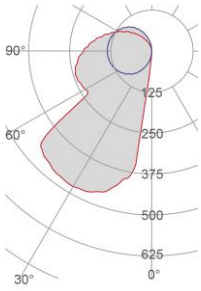

General Data

Protection Index	IP20
Isolation Class	III
Weight [Kg]	4,9
Country of production	MADE IN ITALY
Mounting instruction	025.551_9010_REV02

Installation

Multisize system	SI
Position	Wall

Packaging

Type	White american Box
Measures AxBxH	530x400x175mm
Gross Weight [Kg]	5,6606
Master carton	NO
Quantity of articles	
Measures AxBxH	

Technical Data Sheet

2416C-3031

Fotometric Data

<i>Electrical part</i>	3031
<i>Power</i>	16.5W
<i>Light Output</i>	2600lm
<i>Colour Temperature</i>	3000°K
<i>CRI</i>	85

Illuminance

<i>Lamp Light Output</i>	78%
<i>Light Output of the lamp</i>	2028lm
<i>Beam Angle</i>	48°
<i>Beam Inclination</i>	32°

<i>Code</i>	026.206
<i>Measures</i>	124x82x23mm
<i>Power</i>	60,2W
<i>Input</i>	180-295V~W
<i>Output</i>	700mA
<i>Dimmable</i>	PUSH/DALI

<i>Code</i>	026.207
<i>Measures</i>	124x82x23mm
<i>Power</i>	60,2W
<i>Input</i>	180-295V~W
<i>Output</i>	700mA
<i>Dimmable</i>	0-10V