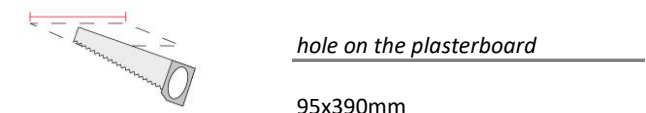

Technical Data Sheet

Last data update

7/19/2016

9010
novantadieci®

65mm

95x390mm

91x385mm

11x300mm

Type	White american Box
Measures AxBxH	435x170x135mm
Gross Weight [Kg]	1,4047
Master carton	NO
Quantity of articles	
Measures AxBxH	

Technical Data Sheet

4100G-3000

Fotometric Data

<i>Electrical part</i>	3000_B
<i>Power</i>	2W
<i>Light Output</i>	200lm
<i>Colour Temperature</i>	3000°K
<i>CRI</i>	85
<i>Lamp Light Output</i>	35%
<i>Light Output of the lamp</i>	70lm
<i>Beam Angle</i>	57°
<i>Beam Inclination</i>	30°