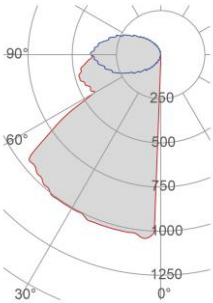

## Installation

Multisize system	SI
Position	Wall pathmarker

## Packaging

Type	White american Box
Measures AxBxH	435x170x135mm
Gross Weight [Kg]	1,4047
Master carton	NO
Quantity of articles	
Measures AxBxH	

## Fotometric Data

<i>Electrical part</i>	2700_B
<i>Power</i>	2W
<i>Light Output</i>	190lm
<i>Colour Temperature</i>	2700°K
<i>CRI</i>	85

<i>Illuminance</i>	0.3m	769lux
	0.5m	277lux
	1m	69lux

<i>Lamp Light Output</i>	35%
<i>Light Output of the lamp</i>	66,5lm
<i>Beam Angle</i>	57°
<i>Beam Inclination</i>	30°