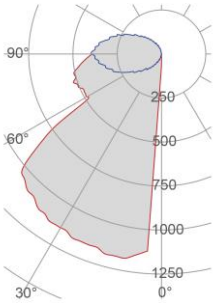

## Installation

Multisize system	SI
Position	Wall pathmarker

## Packaging

Type	White american Box
Measures AxBxH	339x176x81mm
Gross Weight [Kg]	0,9991
Master carton	NO
Quantity of articles	
Measures AxBxH	

## Fotometric Data

<i>Electrical part</i>	4000_B
<i>Power</i>	2W
<i>Light Output</i>	210lm
<i>Colour Temperature</i>	4000°K
<i>CRI</i>	85

<i>Illuminance</i>	0.3m	962lux
	0.5m	346lux
	1m	87lux

<i>Lamp Light Output</i>	35%
<i>Light Output of the lamp</i>	73,5lm
<i>Beam Angle</i>	53°
<i>Beam Inclination</i>	30°