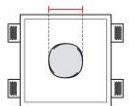

Req. space behind the plasterboard

75mm

hole on the plasterboard

310x310mm

External measures

305x305mm

Measures of the light output

Ø111x-----mm

Type	White american Box
Measures AxBxH	530x400x175mm
Gross Weight [Kg]	3,6606
Master carton	NO
Quantity of articles	
Measures AxBxH	

Technical Data Sheet

8935M-2708

Fotometric Data

<i>Electrical part</i>	2708
<i>Power</i>	13W
<i>Light Output</i>	1500lm
<i>Colour Temperature</i>	2700°K
<i>CRI</i>	85

<i>Code</i>	023.480
<i>Measures</i>	310X310X80mm
<i>Measures of the hole on</i>	340X340X90mm

Standard Power Supply

<i>Code</i>	026.255
<i>Measures</i>	88,5x41x23mm
<i>Power</i>	min11,9W max18,2W
<i>Input</i>	220-240V~W
<i>Output</i>	700mA

<i>Code</i>	026.206
<i>Measures</i>	124x82x23mm
<i>Power</i>	60,2W
<i>Input</i>	180-295V~W
<i>Output</i>	700mA
<i>Dimmable</i>	PUSH/DALI

<i>Code</i>	026.207
<i>Measures</i>	124x82x23mm
<i>Power</i>	60,2W
<i>Input</i>	180-295V~W
<i>Output</i>	700mA
<i>Dimmable</i>	0-10V