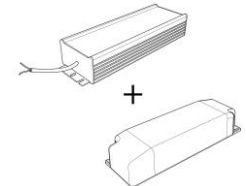

<i>Code</i>	026.190+026.262
<i>Measures</i>	156x52x24mm
<i>Power</i>	240W
<i>Input</i>	180-295V~W
<i>Output</i>	24Vdc
<i>Dimmable</i>	PUSH/0-10V/DALI