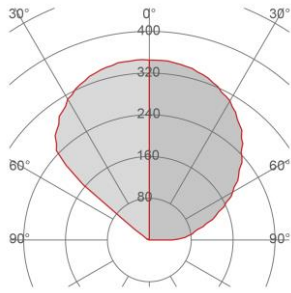

### Packaging

Type	White american Box
Measures AxBxH	1090x240x210mm
Gross Weight [Kg]	3,7262
Master carton	NO
Quantity of articles	
Measures AxBxH	

## Fotometric Data

<i>Electrical part</i>	4004_21
<i>Power</i>	21W
<i>Light Output</i>	2014lm
<i>Colour Temperature</i>	4000°K
<i>CRI</i>	85
<i>Lamp Light Output</i>	81%
<i>Light Output of the lamp</i>	1631,34lm
<i>Beam Angle</i>	50°
<i>Beam Inclination</i>	\