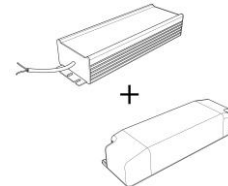

<i>Code</i>	026.190+026.261
<i>Measures</i>	156x52x24mm
<i>Power</i>	150W
<i>Input</i>	180-295V~W
<i>Output</i>	24Vdc
<i>Dimmable</i>	PUSH/0-10V/DALI