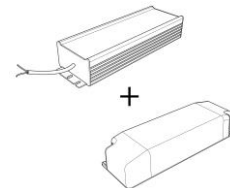

<i>Code</i>	026.190+026.261
<i>Measures</i>	156x52x24mm
<i>Power</i>	150W
<i>Input</i>	180-295V~W
<i>Output</i>	24Vdc
<i>Dimmable</i>	PUSH/0-10V/DALI