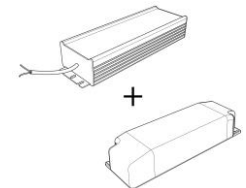

<i>Code</i>	026.190+026.262
<i>Measures</i>	156x52x24mm
<i>Power</i>	240W
<i>Input</i>	180-295V~W
<i>Output</i>	24Vdc
<i>Dimmable</i>	PUSH/0-10V/DALI