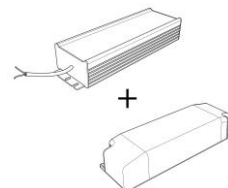

<i>Code</i>	026.190+026.261
<i>Measures</i>	156x52x24mm
<i>Power</i>	150W
<i>Input</i>	180-295V~W
<i>Output</i>	24Vdc
<i>Dimmable</i>	PUSH/0-10V/DALI