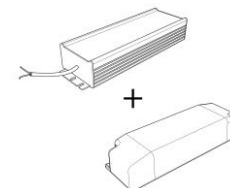

<i>Code</i>	026.190+026.262
<i>Measures</i>	156x52x24mm
<i>Power</i>	240W
<i>Input</i>	180-295V~W
<i>Output</i>	24Vdc
<i>Dimmable</i>	PUSH/0-10V/DALI