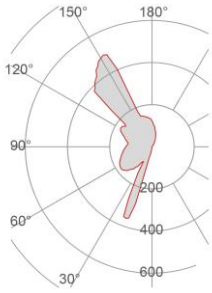

### Installation

Multisize system	SI
Position	Wall

### Packaging

Type	White american Box
Measures AxBxH	460x245x350mm
Gross Weight [Kg]	4,8086
Master carton	NO
Quantity of articles	
Measures AxBxH	

## Fotometric Data

<i>Electrical part</i>	3033
<i>Power</i>	16.5W
<i>Light Output</i>	2600lm
<i>Colour Temperature</i>	3000°K
<i>CRI</i>	85
<i>Lamp Light Output</i>	49%
<i>Light Output of the lamp</i>	1274lm
<i>Beam Angle</i>	25°\9°
<i>Beam Inclination</i>	\