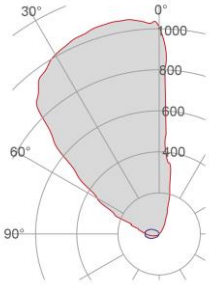

### Installation

Multisize system	SI
Position	Wall Lamp

### Packaging

Type	White american Box
Measures AxBxH	530x400x175mm
Gross Weight [Kg]	3,7606
Master carton	NO
Quantity of articles	
Measures AxBxH	

## Fotometric Data

<i>Electrical part</i>	4008
<i>Power</i>	13W
<i>Light Output</i>	1700lm
<i>Colour Temperature</i>	4000°K
<i>CRI</i>	85
<i>Lamp Light Output</i>	49%
<i>Light Output of the lamp</i>	833lm
<i>Beam Angle</i>	56°
<i>Beam Inclination</i>	24°