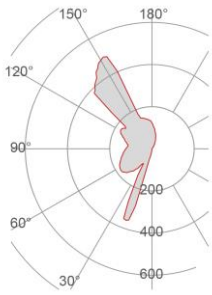

### Packaging

Type	White american Box
Measures AxBxH	460x245x350mm
Gross Weight [Kg]	4,5086

Master carton	NO
Quantity of articles	
Measures AxBxH	

## Fotometric Data

<i>Electrical part</i>	2733
<i>Power</i>	16.5W
<i>Light Output</i>	2450lm
<i>Colour Temperature</i>	2700°K
<i>CRI</i>	85
<i>Lamp Light Output</i>	49%
<i>Light Output of the lamp</i>	1200,5lm
<i>Beam Angle</i>	25°\9°
<i>Beam Inclination</i>	\