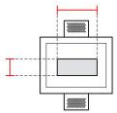

Technical Data Sheet

Last data update

7/16/2016

9010
novantadieci®

Req. space behind the plasterboard

50mm

hole on the plasterboard

200x140mm

External measures

195x135mm

Measures of the light output

105x40mm

Height without electrical part

40mm

Height including the electrical part

40mm

Packaging

Type	White american Box
Measures AxBxH	260x150x110mm
Gross Weight [Kg]	1,0379
Master carton	NO
Quantity of articles	
Measures AxBxH	

Technical Data Sheet

4155B-4004

Fotometric Data

<i>Electrical part</i>	4004_2,2
<i>Power</i>	2.2W
<i>Light Output</i>	213lm
<i>Colour Temperature</i>	4000°K
<i>CRI</i>	85
<i>Lamp Light Output</i>	83%
<i>Light Output of the lamp</i>	176,79lm
<i>Beam Angle</i>	63°
<i>Beam Inclination</i>	50°

<i>Code</i>	026.258
<i>Measures</i>	130x42x23mm
<i>Power</i>	12W
<i>Input</i>	220-240V~W
<i>Output</i>	24Vdc

<i>Code</i>	026.259
<i>Measures</i>	167x45x30mm
<i>Power</i>	36W
<i>Input</i>	220-240V~W
<i>Output</i>	24Vdc