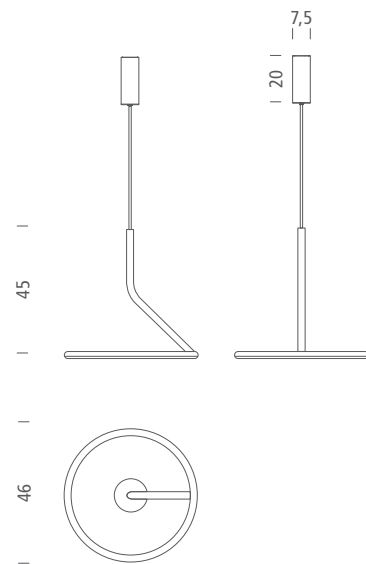

# GIÒ

Angeletti Ruzza Design

Lampada a sospensione e da terra LED, interamente in alluminio verniciato bianco, con diffusore in policarbonato opalino per un'illuminazione diffusa. Cavo trasparente. Dimmerabile. Alimentatore DALI a richiesta.

#### PENDANT LED

source	LED board
emission	down, diffused
max power	30W
CCT	3000K
lighting output	2500lm
typ cri	83
switching	dimmable, push
tension	110/240V
energy class	A+
note	red cable on request, cable length max 2,5m
<b>FINISHING</b>	code            structure
white	GIÒ LWW 52    ○