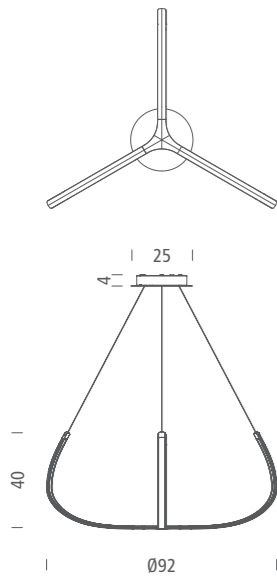

Leggera sospensione LED per luce diffusa con emissione uplight per il 70% e downlight per il 30%. Bracci in estruso di alluminio, corpo centrale in alluminio pressofuso, diffusore in metacrilato opalino. Disponibile in bianco o nero opaco. Dimmerabile anche con telecomando.

Light pendant LED lamp with diffused lighting, with 70% uplight and 30% downlight output. Arms in extruded aluminium, central body in die-casted aluminium. Diffuser in opaline methacrylate. Available in white or matt black. Dimmable also with remote control.

Légère suspension LED à éclairage diffus, avec 70% émission uplight et 30% émission downlight. Bras en aluminium extrudé et corps central en aluminium moulé. Diffuseur en méthacrylate opale. Disponible en blanc ou noir mat. Dimmable avec télécommande.

Leichte LED-Pendelleuchte für 70 % Up-Light und 30 % Down-Light, Arme aus fließgepresstem Aluminium, mittlerer Leuchtenkörper aus Aluminiumdruckguß, Diffusor aus opalweißem Methacrylat. Erhältlich in matt weiß und matt schwarz. Lieferbar auch mit Fernbedienung.