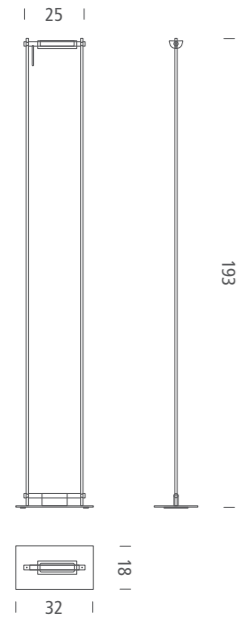

# LOGO

Mario Barbaglia, Marco Colombo 1991

Famiglia di lampade da terra, parete e soffitto a LED e alogene con testa orientabile, in alluminio ed ABS stampato. Nella versione LED il riflettore in alluminio forato è verniciato nero. Disponibile nei colori nero o grigio argento. Luce diffusa orientabile, dimmerabile.

Lampadaire, applique et plafonnier. Source LED ou halogène, tête orientable, structure en aluminium et ABS moulé. Dans la version LED le réflecteur en aluminium perforé est peint en noir. Disponible en noir ou gris argent. Lumière diffuse orientable. Dimmable.

Leuchtenfamilie bestehend aus Steh-, Wand- und Deckenleuchten in LED oder Halogen mit verstellbarem Kopf in Aluminium und ABS. Der Reflektor der LED-Version ist aus schwarz lackiertem gelöchertem Aluminium. Lieferbar in den Farben schwarz und silbergrau. Verstellbare diffuse Lichtstreuung. Dimmbar.

## FLOOR HALO

source	R7s (114mm)
emission	orientable 140°
max power	250W
CCT	-
lighting output	-
typ cri	-
switching	dimnable
tension	230V
energy class	-
note	silver diffuser

FINISHING	code	structure	arms
black	LOG KNN 25	●	●
grey	LOG KDD 22	●	●
grey/polished	LOG KDH 25	●	●