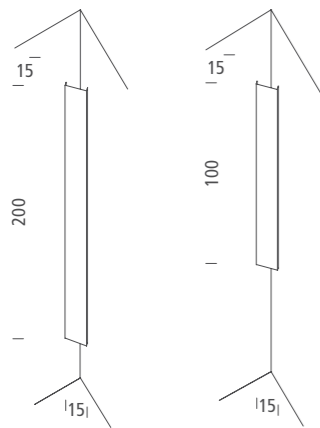

ANGOLO

Gabi Peretto

Apparecchio sviluppato per l'applicazione ad angolo, per un effetto di luce indiretta e diffusa sulle pareti attigue. E' disponibile un kit accessorio per l'installazione a parete. Proposto in due lunghezze: 100 e 200 cm con LED lineare dimmerabile, con cavo e con dimmer a pedale. La struttura è realizzata in alluminio verniciato a liquido bianco testurizzato.

Lampe conçue pour installation dans les angles, pour une lumière indirecte et diffuse sur les murs adjacents. Possibilité d'un kit pour l'installation murale. Disponible en longueur 100 et 200 cm, avec LED linéaire, câble et dimmer à pied. Corps en aluminium verni en blanc texture.

ANGOLO LED

source	Linear LED
emission	indirect
max power	40W
CCT	3000K
lighting output	5250lm
typ cri	80
switching	dimmable push / DALI
tension	230V
energy class	A+
note	wall mounting, with external cable plug, removable for standard wall mounting
FINISHING	code structure
white	ANG LWW 33 ○

MEZZO ANGOLO LED

source	Linear LED
emission	indirect
max power	40W
CCT	3000K
lighting output	4000lm
typ cri	80
switching	dimmable push / DALI
tension	230V
energy class	A+
note	wall mounting
FINISHING	code structure
white	ANG LWW 31 ○