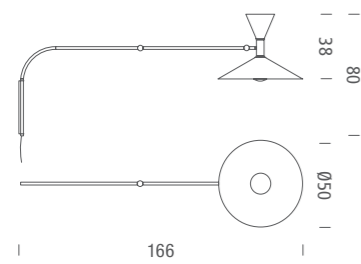

LAMPE DE MARSEILLE

Le Corbusier 1949/52

Progettata da Le Corbusier per l'appartamento di Marsiglia nel 1949/52, è una lampada da parete con due snodi sul braccio e attacco a parete che permette la rotazione. E' realizzata in alluminio con diffusore tornito in lastra. Disponibile in due versioni, con il corpo verniciato grigio opaco o bianco calce e con l'interno dei diffusori bianco. Emissione diretta ed indiretta. L'interruttore è sul cavo di alimentazione fornito di spina, con doppia accensione per una luce funzionale ed orientabile.

Designed by Le Corbusier for the Unité d'Habitation of Marseille in 1949/1952, it is an adjustable wall lamp with two joints on the arm and a rotating wall fixing. Spun aluminium diffuser. Available with matt grey or whitewash body, with white internal diffusers. Direct and indirect lighting output. Double switch on the cable, for a functional and adjustable light output.

Diese von Le Corbusier für l'Unité d'Habitation in Marseille entworfene Wandleuchte kann mithilfe von zwei Gelenken am Arm und eine bewegliche Wandbefestigung verstellt werden. Struktur aus Aluminium, formgedrehter Diffusor. Erhältlich in den Ausführungen matt grau oder kalkweiß. Diffusor innen weiß. Direkter und indirekter Lichtaustritt. Netzkabel mit Stecker und Doppelschalter.

WALL E27 FLUO/LED/HALO

source	E27 Ø11cm (down)+A60 (up)
emission	double, direct+indirect
max power	70+70W
switching	double, on cable
tension	230V
note	installation with cable+plug cable lenght 150+130cm