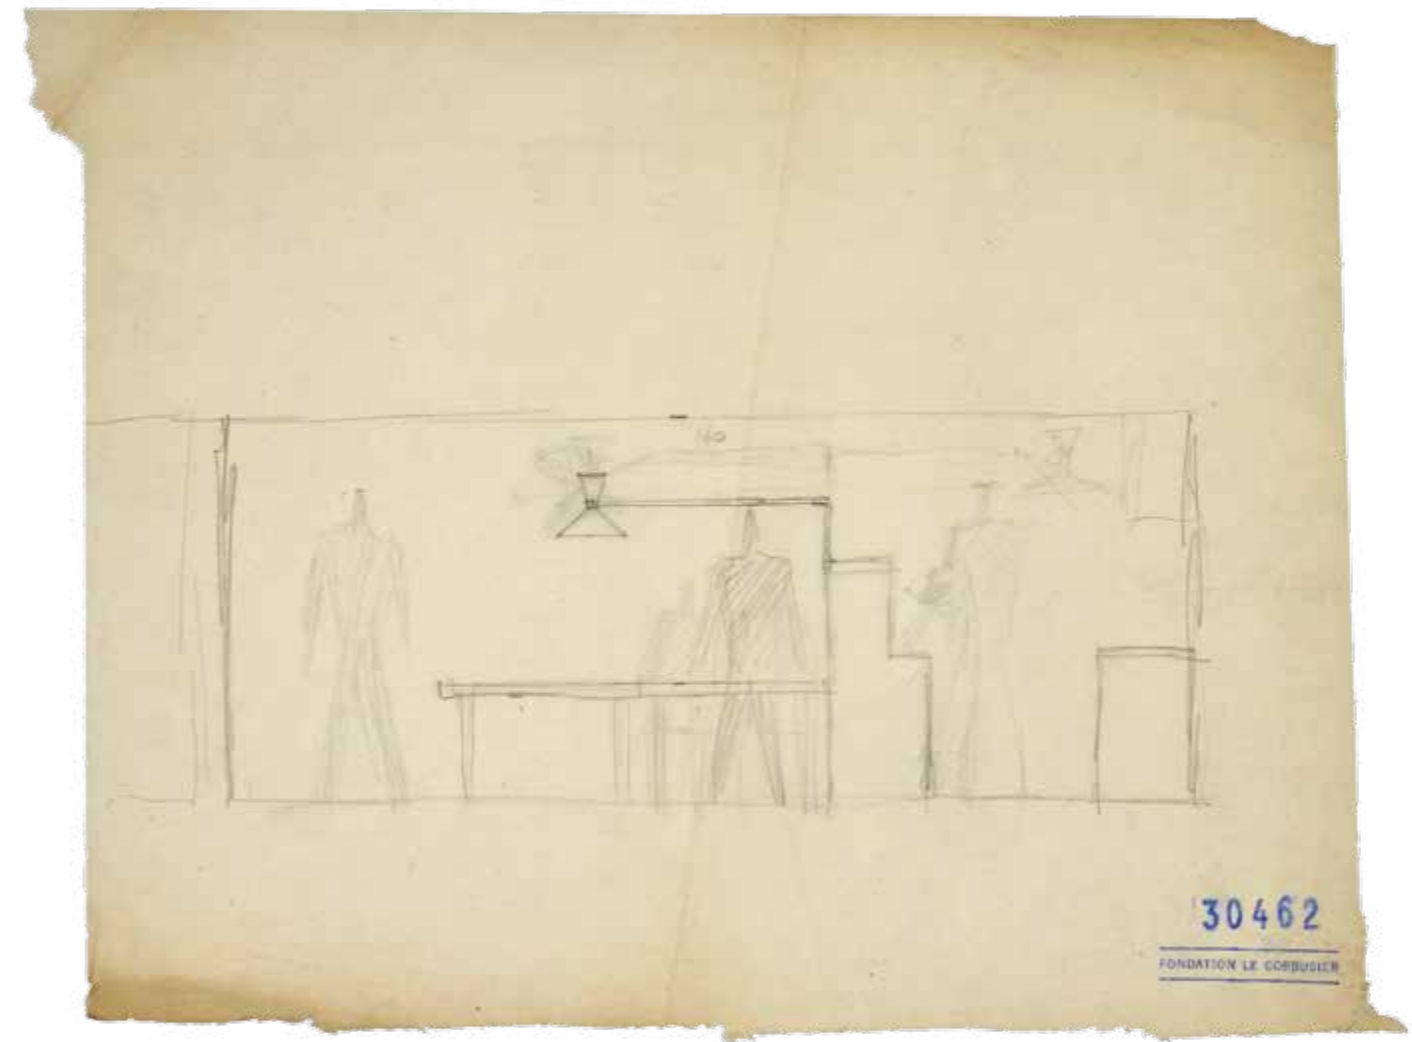

LAMPE DE MARSEILLE

Le Corbusier 1949/52

Progettata da Le Corbusier per l'appartamento di Marsiglia nel 1949/52, è una lampada da parete con due snodi sul braccio e attacco a parete che permette la rotazione. E' realizzata in alluminio con diffusore tornito in lastra. Disponibile in due versioni, con il corpo verniciato grigio opaco o bianco calce e con l'interno dei diffusori bianco. Emissione diretta ed indiretta. L'interruttore è sul cavo di alimentazione fornito di spina, con doppia accensione per una luce funzionale ed orientabile.

Designed by Le Corbusier for the Unité d'Habitation of Marseille in 1949/1952, it is an adjustable wall lamp with two joints on the arm and a rotating wall fixing. Spun aluminium diffuser. Available with matt grey or whitewash body, with white internal diffusers. Direct and indirect lighting output. Double switch on the cable, for a functional and adjustable light output.

Conçue par Le Corbusier pour l'Unité d'Habitation de Marseille en 1949/1952, c'est une applique avec deux articulations sur le bras et fixation sur paroi qui permet l'orientation. Fabriquée en aluminium avec diffuseur en aluminium tourné. Disponible en deux versions, avec le corps gris mat ou blanc chaux. L'intérieur du diffuseur en blanc. Emission directe et indirecte. Interrupteur sur le câble avec fiche et double émission.

Diese von Le Corbusier für l'Unité d'Habitation in Marseille entworfene Wandleuchte kann mithilfe von zwei Gelenken am Arm und eine bewegliche Wandbefestigung verstellt werden. Struktur aus Aluminium, formgedrehter Diffusor. Erhältlich in den Ausführungen matt grau oder kalkweiß. Diffusor innen weiß. Direkter und indirekter Lichtaustritt. Netzkabel mit Stecker und Doppelschalter.

WALL E27 FLUO/LED/HALO