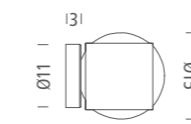

MACONDO

Gregorio Spini

Famiglia di lampade a sospensione in tre diverse dimensioni, con versione a parete e soffitto nella versione più piccola di \varnothing 15cm, costituite da diffusore in vetro triplex opale lucido soffiato a bocca. La struttura è in metallo cromato.

Family of pendant lamps in three different dimensions. Wall and ceiling versions for the smallest dimension of 15 cm diameter, consisting of a mouth blown triplex glass diffuser in glossy opal. Light fitting in chromed metal.

Famille de lampes à suspension en trois dimensions différentes. La petite dimension (\varnothing 15cm) est disponible aussi en version applique et plafond. Diffuseur en verre triplex opale brillant soufflé à la bouche. Structure en métal chromé.