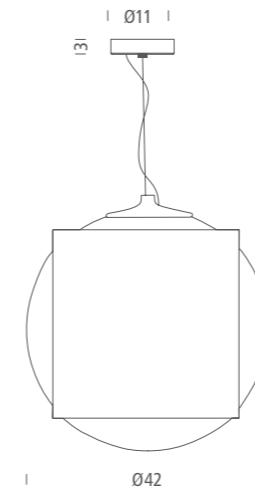

MACONDO

Gregorio Spini

Famiglia di lampade a sospensione in tre diverse dimensioni, con versione a parete e soffitto nella versione più piccola di \varnothing 15cm, costituite da diffusore in vetro triplex opale lucido soffiato a bocca. La struttura è in metallo cromato.

Family of pendant lamps in three different dimensions. Wall and ceiling versions for the smallest dimension of 15 cm diameter, consisting of a mouth blown triplex glass diffuser in glossy opal. Light fitting in chromed metal.

Pendelleuchten in drei verschiedenen Größen, Wand- und Deckenversion nur mit einem Durchmesser von 15 cm lieferbar. Glänzender opaler Diffusor aus mundgeblasenem Triplexglas. Verchromte Metallstruktur.