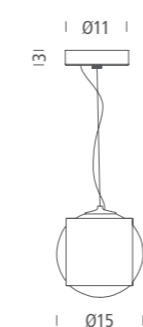

MACONDO

Gregorio Spini

Famiglia di lampade a sospensione in tre diverse dimensioni, con versione a parete e soffitto nella versione più piccola di \varnothing 15cm, costituite da diffusore in vetro triplex opale lucido soffiato a bocca. La struttura è in metallo cromato.

Family of pendant lamps in three different dimensions. Wall and ceiling versions for the smallest dimension of 15 cm diameter, consisting of a mouth blown triplex glass diffuser in glossy opal. Light fitting in chromed metal.

Famille de lampes à suspension en trois dimensions différentes. La petite dimension (\varnothing 15cm) est disponible aussi en version applique et plafond. Diffuseur en verre triplex opale brillant soufflé à la bouche. Structure en métal chromé.

Pendelleuchten in drei verschiedenen Größen, Wand- und Deckenversion nur mit einem Durchmesser von 15 cm lieferbar. Glänzender opaler Diffusor aus mundgeblasenem Triplexglas. Verchromte Metallstruktur.