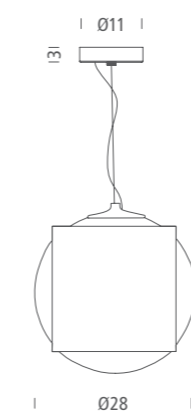

MACONDO

Gregorio Spini

Famiglia di lampade a sospensione in tre diverse dimensioni, con versione a parete e soffitto nella versione più piccola di \varnothing 15cm, costituite da diffusore in vetro triplex opale lucido soffiato a bocca. La struttura è in metallo cromato.

Family of pendant lamps in three different dimensions. Wall and ceiling versions for the smallest dimension of 15 cm diameter, consisting of a mouth blown triplex glass diffuser in glossy opal. Light fitting in chromed metal.

Pendelleuchten in drei verschiedenen Größen, Wand- und Deckenversion nur mit einem Durchmesser von 15 cm lieferbar. Glänzender opaler Diffusor aus mundgeblasenem Triplexglas. Verchromte Metallstruktur.