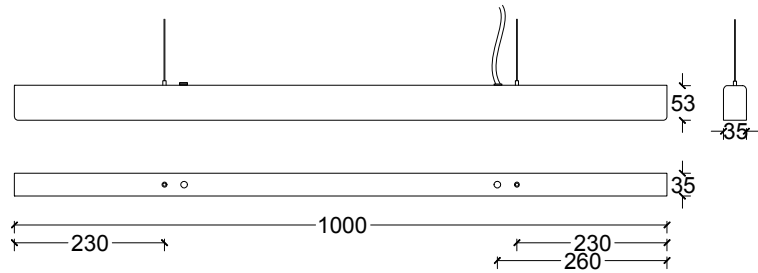

## THE I MODEL 100 cm

**SERIES**  
A\_Light

**PRODUCT**  
I Model

**LEAD TIME**  
4-6 weeks

**WEIGHT**  
3,3 kg\*

**PACKAGE WEIGHT**  
4,5 kg\*

\*Approximate values

**SUSPENSION**  
3 meter (6 m available)