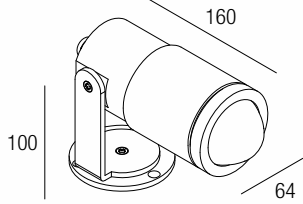

IP RATED PROJECTORS

ZOOM 10

design: Lapo Grassellini

Supply current

Alimentazione
Courant d'alimentation
Stromversorgung
Corriente de alimentación

230 VAC

Power

Potenza
Puissance
Bestuekung
Potencia

10 W

CCT/CRI/Flux

Adjustable optics

Ottica variabile
Optique réglable
Einstellbarer Optik
Óptica ajustable

10-55°

Code Construction

Costruzione del codice - Construction du code produit
Bau der Produkt-Code - Construcción del código de producto