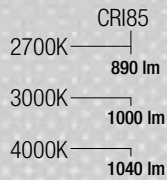

IP RATED PROJECTORS

ZOOM 10

design: Lapo Grassellini

Supply current

Alimentazione
Courant d'alimentation
Stromversorgung
Corriente de alimentación

230 VAC

Power

Potenza
Puissance
Bestuekung
Potencia

10 W

CCT/CRI/Flux

Adjustable optics

Ottica variabile
Optique réglable
Einstellbarer Optik
Óptica ajustable

10-55°

Code Construction

Costruzione del codice - Construction du code produit
Bau der Produkt-Code - Construcción del código de producto