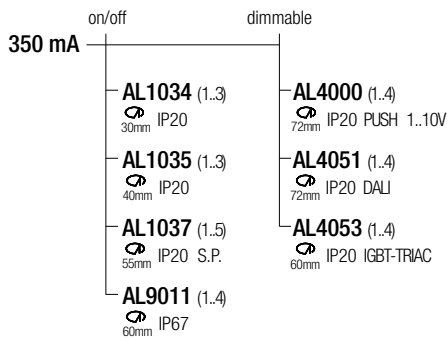

Drivers

Alimentatori - Alimentateurs
Netzteile - Alimentadores

L001

Low luminance louvre

Filtro antiabbagliamento
Filtre basse luminance
Geringe Leuchtdichte-Filter
Filtro de baja luminancia

Nota: il filtro deve essere ordinato congiuntamente all'apparecchio - **Note:** the filter must be ordered together with the lighting fixture - **Note:** le filtre doit être commandé en même temps que l'appareil - **Anmerkung:** muss der Filter zusammen mit Leuchtkörper bestellt werden
Nota: el filtro debe pedirse junto con la luminaria