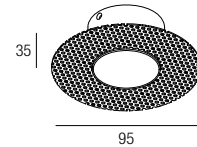

Plasterboard recessing frame

Flangia per cartongesso
Boîtier d'encastrement pour plaques de plâtre
Gehäuses Trockenbau
Cajetín para placas de yeso

ZQT00U ZQT00B

White
Bianco
Blanc
Weiß
Blanco

Black
Nero
Noir
Schwarz
Negro