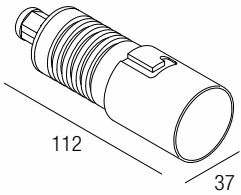

ZERUS 6

design: Roberto Mantovani

Supply current

Alimentazione
 Courant d'alimentation
 Stromversorgung
 Corriente de alimentación
350-500 mA (V_i 8,7V)

Power

Potenza
 Pouissance
 Bestuekung
 Potencia

3-6 W