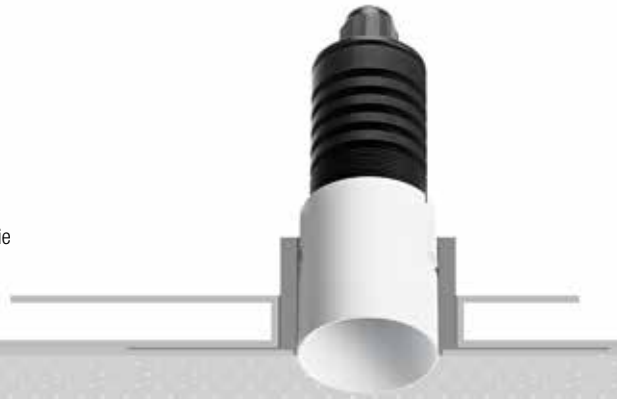

ZERUS 6

design: Roberto Mantovani

Supply current

Alimentazione
Courant d'alimentation
Stromversorgung
Corriente de alimentación
350-500 mA (V_i 8,7V)

Power

Potenza
Pouissance
Bestuekung
Potencia

3-6 W

Series wiring

Cablaggio in serie
Câblage en série
Verkabelung in Serie
Cableado en serie