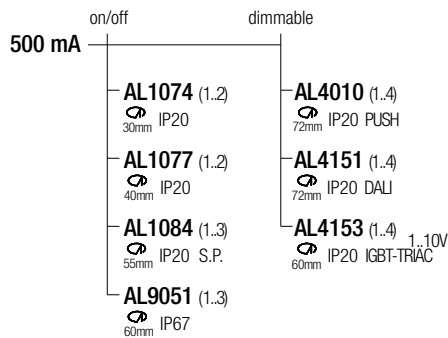

Drivers

Alimentatori - Alimentateurs
Netzteile - Alimentadores

L001

Low luminance louvre

Filtro antiabbagliamento
Filtre basse luminance
Geringe Leuchtdichte-Filter
Filtro de baja luminancia

Nota: il filtro deve essere ordinato congiuntamente all'apparecchio - **Note:** the filter must be ordered together with the lighting fixture - **Note:** le filtre doit être commandé en même temps que l'appareil - **Anmerkung:** muss der Filter zusammen mit Leuchtkörper bestellt werden
Nota: el filtro debe pedirse junto con la luminaria