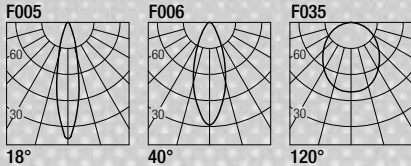

ZERUS 6

design: Roberto Mantovani

Supply current

Alimentazione
 Courant d'alimentation
 Stromversorgung
 Corriente de alimentación
350-500 mA (V_i 8,7V)

Power

Potenza
 Pouissance
 Bestuekung
 Potencia

3-6 W

Series wiring

Cablaggio in serie
 Câblage en série
 Verkabelung in Serie
 Cableado en serie

Photometric diagrams

CCT/CRI/Flux

| | 350mA | 500mA |
|-------|--------|--------|
| 2700K | 267 lm | 384 lm |
| 3000K | 279 lm | 400 lm |
| 4200K | 309 lm | 462 lm |
| 6000K | 342 lm | 495 lm |