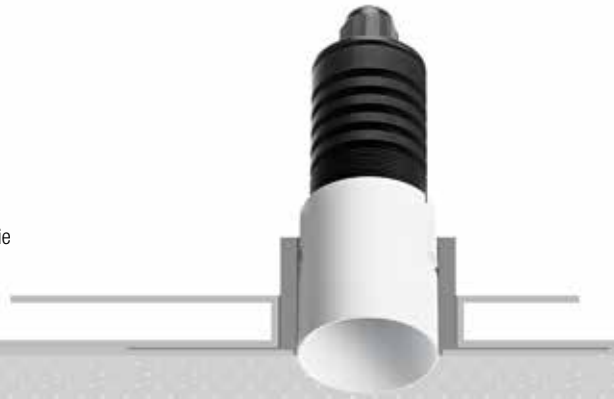

ZERUS 2

design: Roberto Mantovani

Supply current

Alimentazione
Courant d'alimentation
Stromversorgung
Corriente de alimentación
350-500 mA (V_f 2,9V)

Power

Potenza
Puissance
Bestuekung
Potencia
1-2 W

Series wiring

Cablaggio in serie
Câblage en série
Verkabelung in Serie
Cableado en serie

CCT/CRI/Flux

	350mA	500mA
2700K	89 lm	128 lm
3000K	93 lm	133 lm
4200K	103 lm	154 lm
6000K	114 lm	165 lm