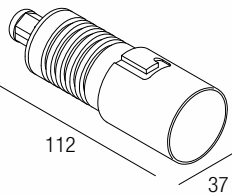

ZERUS 2

design: Roberto Mantovani

Supply current

Alimentazione
Courant d'alimentation
Stromversorgung
Corriente de alimentación
350-500 mA (V_f 2,9V)

Power

Potenza
Puissance
Bestuekung
Potencia
1-2 W

Series wiring