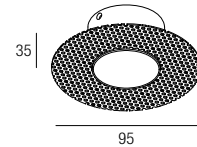

Beam angle

	0	1	2	9
Apertura di fascio	10°	25°	60°	120°
Angle de faisceau				
Strahlwinkel				
Ángulo del haz				

Optionals

Accessori - Accessoires
Zubehör - Accesorios

Plasterboard recessing frame

Flangia per cartongesso
Boîtier d'encastrement pour plaques de plâtre
Gehäuses Trockenbau
Cajetín para placas de yeso