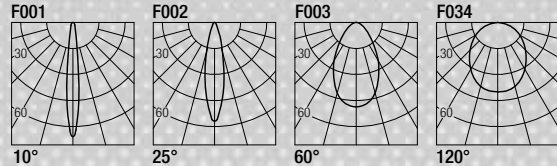

ZERUS 2

design: Roberto Mantovani

Supply current

Alimentazione
Courant d'alimentation
Stromversorgung
Corriente de alimentación
350-500 mA (V_f 2,9V)

Power

Potenza
Puissance
Bestuekung
Potencia
1-2 W

Series wiring

Cablaggio in serie
Câblage en série
Verkabelung in Serie
Cableado en serie

CCT/CRI/Flux

	350mA	500mA
2700K	89 lm	128 lm
3000K	93 lm	133 lm
4200K	103 lm	154 lm
6000K	114 lm	165 lm

Photometric diagrams

Code Construction