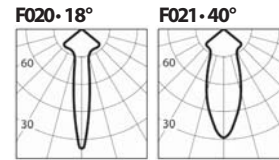

HW 2700K 623 · 896 lm (350mA - 500mA)
WW 3000K 651 · 931 lm (350mA - 500mA)
NW 4200K 721 · 1078 lm (350mA - 500mA)
CW 6000K 798 · 1155 lm (350mA - 500mA)

Dimensioni
Dimensions
Größe
Dimensiones

Esempio • Sample • Exemple • Beispiel • Ejemplo