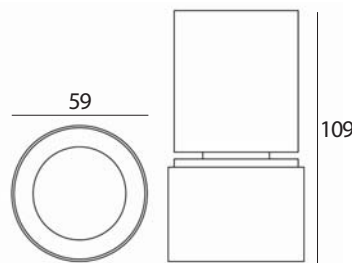

Zero R14

Alimentazione
Supply current
Courant d'alimentation
Stromversorgung
Corriente de alimentación

350/500 mA

Potenza
Power
Puissance
Bestuekung
Potencia

7W (350 mA)
14W (500 mA)

Cablaggio: **in serie**
Wiring: **series**
Câblage: **en série**
Verkabelung: **in Serie**
Cableado: **en serie**

HW 2700K 623 · 896 lm (350mA - 500mA)
WW 3000K 651 · 931 lm (350mA - 500mA)
NW 4200K 721 · 1078 lm (350mA - 500mA)
CW 6000K 798 · 1155 lm (350mA - 500mA)

Dimensioni
Dimensions
Größe
Dimensiones

Esempio • Sample • Exemple • Beispiel • Ejemplo