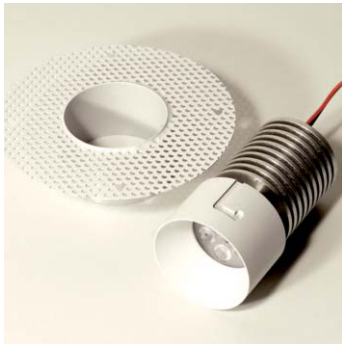

Zero R14

Alimentazione
Supply current
Courant d'alimentation
Stromversorgung
Corriente de alimentación

350/500 mA

Potenza
Power
Puissance
Bestuekung
Potencia

7W (350 mA)
14W (500 mA)

Cablaggio: **in serie**
Wiring: **series**
Câblage: **en série**
Verkabelung: **in Serie**
Cableado: **en serie**

An high performance trimless recessed fixture for plasterboard ceilings, for general lighting of residential, reception, commercial and business environments.. Recessed optics for high visual comfort.

Un encastrable trimless pour placoplâtre de très hautes performances, en mesure de se prêter aux illuminations générales d'espaces résidentiels, d'accueil, commerciaux et de travail. Optique en retrait pour un grand confort visuel.

Una luminaria empotrable rasa para pladur de altas prestaciones, que se presta a iluminaciones generales de ambientes residenciales, de recepciones, comerciales y laborales. Óptica retraída para un elevado confort visual.