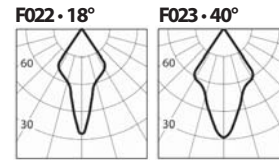

HW 2700K 623 · 896 lm (350mA - 500mA)
WW 3000K 651 · 931 lm (350mA - 500mA)
NW 4200K 721 · 1078 lm (350mA - 500mA)
CW 6000K 798 · 1155 lm (350mA - 500mA)

Dimensioni
Dimensions
Größe
Dimensiones

Esempio • Sample • Exemple • Beispiel • Ejemplo