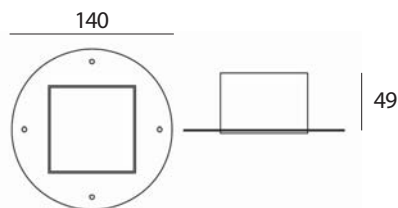

Alimentatori
Drivers
Alimentateurs
Netzteile
Alimentadores

350 mA

non dimmerabili
non-dimmable
nicht dimmbar
no regulable

AL1035 (1)

IP 20

AL1037 (1...2)

sec. protection

IP 20

AL1034 (1)

IP 20

AL9011 (1)

IP 67

dimmerabili
dimmable
dimmbar
regulable

AL4000 (1)

PUSH 1..10V

IP 20

AL4051 (1)

DALI

IP 20

AL4053 (1)

PUSH IGBT-TRIAC

IP 20

500 mA

non dimmerabili
non-dimmable
nicht dimmbar
no regulable

AL1084 (1)

sec. protection

IP 20

AL1074 (1)

IP 20

AL9051 (1)

IP 67

dimmerabili
dimmable
dimmbar
regulable

AL4010 (1)

PUSH 1..10V

IP 20

AL4151 (1)

DALI

IP 20

AL4153 (1)

PUSH IGBT-TRIAC

IP 20