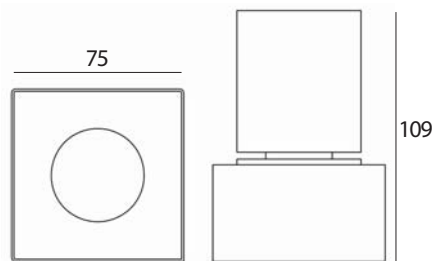

HW 2700K 623 · 896 lm (350mA - 500mA)
WW 3000K 651 · 931 lm (350mA - 500mA)
NW 4200K 721 · 1078 lm (350mA - 500mA)
CW 6000K 798 · 1155 lm (350mA - 500mA)

Dimensioni
Dimensions
Größe
Dimensiones

Esempio • Sample • Exemple • Beispiel • Ejemplo