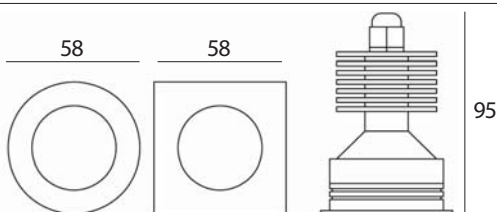

Wotan 10

Alimentazione
Supply current
Courant d'alimentation
Stromversorgung
Corriente de alimentación
250mA

Potenza
Power
Pouissance
Bestuekung
Potencia
10W

Temperatura colore / Flusso luminoso
Color Temperature / Luminous flux
Température couleur / Flux lumineux
Farbtemperatur / Leuchtenlichtstrom
Temperatura de color / Flujo luminoso

Fissaggio: **Molla**
Fixing: **Spring**
Fixation: **Ressort**
Befestigung: **Feder**
Fijación: **Resorte**

	CRI 85	CRI 93
2700K	890 lm	840 lm
3000K	1000 lm	930 lm
4000K	1040 lm	960 lm

Dimensioni
Dimensions
Größe
Dimensiones