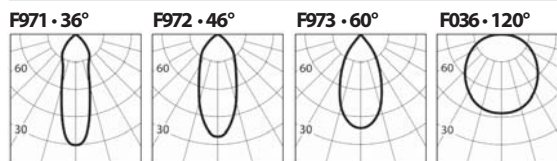

Wotan 10

Alimentazione
Supply current
Courant d'alimentation
Stromversorgung
Corriente de alimentación
250mA

Potenza
Power
Pouissance
Bestuekung
Potencia
10W

Temperatura colore / Flusso luminoso
Color Temperature / Luminous flux
Température couleur / Flux lumineux
Farbtemperatur / Leuchtenlichtstrom
Temperatura de color / Flujo luminoso

Fissaggio: **Molla**
Fixing: **Spring**
Fixation: **Ressort**
Befestigung: **Feder**
Fijación: **Resorte**

	CRI 85	CRI 93
2700K	890 lm	840 lm
3000K	1000 lm	930 lm
4000K	1040 lm	960 lm

Dimensioni
Dimensions
Größe
Dimensiones