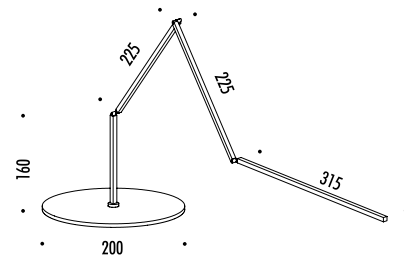

DESIGN MARCO MERENDI - 2011
 LAMPADA DA TAVOLO LED - METALLO
 TABLE LED LAMP - METAL
 ENERGY CLASS: A+

CE □ IP 20

CODICE / CODE	FINITURA / FINISHING	CARATTERISTICHE / TECHNICAL INFO
160403	BIANCO LUCIDO / POLISHED WHITE	220 / 240 V - 50 / 60 Hz - 5 W LED - 3000K - 345 lm NON DIMMERABILE - CAVO TRASPARENTE NOT DIMMABLE - TRANSPARENT CABLE
160404	NERO OPACO / MATT BLACK	