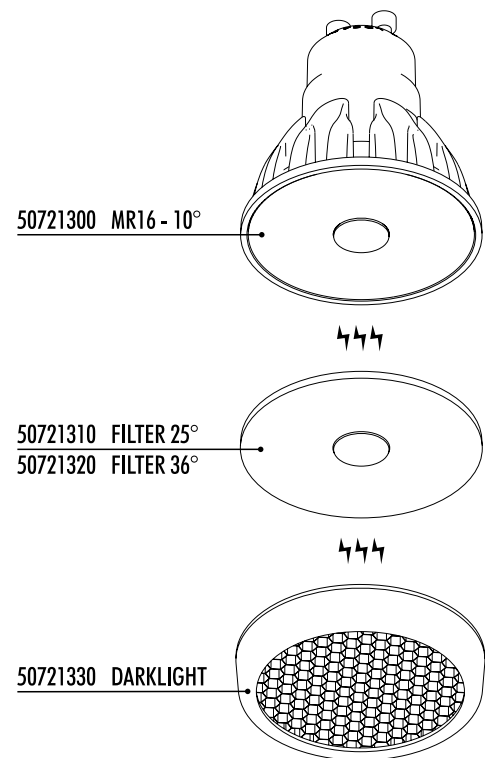

DESIGN 2016
LAMPADA DA PARETE E SOFFITTO - METALLO
WALL AND CEILING LAMP - METAL
ENERGY CLASS: A++, A+, A

CE IP 20

TRICK TRACK

185303	BIANCO OPACO / MATT WHITE	220 / 240 V - 50 / 60 Hz - ORIENTABILE - LAMPADINA NON INCLUSA
185304	NERO OPACO / MATT BLACK	CAVO BIANCO 2 m INCLUSO
		ADJUSTABLE - BULB NOT INCLUDED
		INCLUDED 2 m WHITE CABLE

ACCESSORI OPZIONALI / OPTIONAL ACCESSORIES

174703	BIANCO OPACO / MATT WHITE	ROSONE DA PARETE E SOFFITTO
		WALL AND CEILING ROSE

CODE	SOCKET	TENSION	WATTAGE	BEAM ANGLE (°)	TEMPERATURE (K)	LUMINOUS FLUX	BULB EFFICIENCY	PRODUCT REFERENCE
------	--------	---------	---------	----------------	-----------------	---------------	-----------------	-------------------

LAMPADINA SORAA MR16 - DIMMERABILE / BULB SORAA MR16 - DIMMABLE

	5072130	GU10	230 V	7,5 W	3000K	400 lm	A+	DOT SISTEMA DOT P DOT PL DOT FRAMELESS TRICK TRACK MINI PL
--	---------	------	-------	-------	-------	--------	----	---