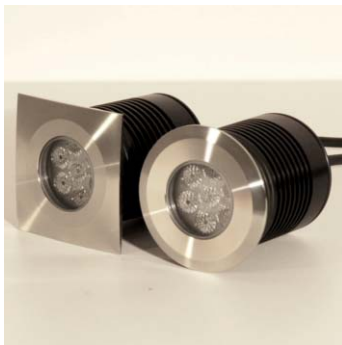

Tera 7

Alimentazione
Supply current
Courant d'alimentation
Stromversorgung
Corriente de alimentación

350 mA

Potenza
Power
Pouissance
Bestuekung
Potencia

7W

Cablaggio: **in serie**
Wiring: **series**
Câblage: **en série**
Verkabelung: **in Serie**
Cableado: **en serie**

The Tera range offers IP67 in-ground recessed fixtures with high construction quality and excellent optical performance. The use of advanced waterproofing technologies ensures absolute product reliability. Versions with a treated aluminium front with double powder coating are walk-over, versions with AISI 316L steel front are drive-over. It is possible to equip the luminaires with anti-glare filters to improve visual comfort in the installation.

La gamme Tera offre des encastréments à terre IP67 de très haute qualité de construction et de hautes performances optiques. L'utilisation de technologies d'imperméabilisation de pointe assure une fiabilité absolue du produit. Les versions avec frontal en aluminium, traité avec double vernissage en poudre, sont pour le passage des piétons, les versions avec frontal en INOX AISI 316L sont pour le passage des véhicules. Il est possible d'équiper les appareils avec des filtres antireflets pour améliorer le confort visuel de l'installation.

Tera bietet Bodeneinbauleuchten IP67, mit höchster baulicher Qualität und hohen optischen Leistungen. Die Verwendung von fortschrittlichsten Abdichtungsmethoden garantiert die Zuverlässigkeit des Produktes. Die Ausführungen mit der Vorderseite aus behandeltem Aluminium, mit doppelter Pulverbeschichtung, sind begehrbar, die Ausführungen mit Vorderseite aus Edelstahl INOX AISI 316L sind befahrbar. Die Geräte können mit Blendschutzfiltern ausgerüstet werden, um den visuellen Komfort der Installation zu verbessern.