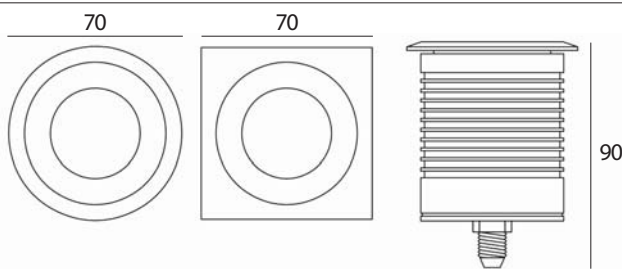

Tera 7

Alimentazione
Supply current
Courant d'alimentation
Stromversorgung
Corriente de alimentación

350 mA

Potenza
Power
Pouissance
Bestuekung
Potencia

7W

Cablaggio: **in serie**
Wiring: **series**
Câblage: **en série**
Verkabelung: **in Serie**
Cableado: **en serie**

Temperatura colore / Flusso luminoso
Color Temperature / Luminous flux
Température couleur / Flux lumineux
Farbtemperatur / Leuchtenlichtstrom
Temperatura de color / Flujo luminoso

HW 2700K 623 lm
WW 3000K 651 lm
NW 4200K 721 lm
CW 6000K 798 lm

Dimensioni
Dimensions
Größe
Dimensiones

Esempio • Sample • Exemple • Beispiel • Ejemplo

XT3121Z

Tondo • 40° • WW • INOX AISI 316L
Round
Ronde
Runde
Ronda

Costruzione del codice
Code construction
Construction du code produit
Bau der Produkt-Code
Construcción del código de producto