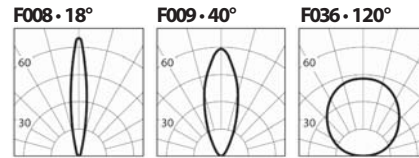

Temperatura colore / Flusso luminoso
Color Temperature / Luminous flux
Température couleur / Flux lumineux
Farbtemperatur / Leuchtenlichtstrom
Temperatura de color / Flujo luminoso

HW 2700K 623 lm
WW 3000K 651 lm
NW 4200K 721 lm
CW 6000K 798 lm

Dimensioni
Dimensions
Größe
Dimensiones

Esempio • Sample • Exemple • Beispiel • Ejemplo

XT3121Z

Tondo • 40° • WW • INOX AISI 316L
Round
Ronde
Runde
Ronda

Costruzione del codice
Code construction
Construction du code produit
Bau der Produkt-Code
Construcción del código de producto