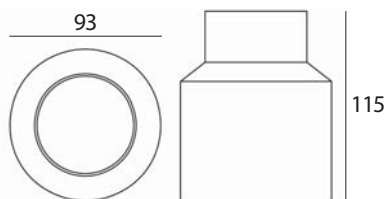

Accessori Optionals Accessoires Zubehör Accesorios

CSXJ01 Controcassa
Recessing box
Boîtier d'encastrement
Eingießgehäuse
Caja de empotrar

L002 Filtro antiabbagliamento
Low luminance louvre
Filtre basse luminance
Geringe Leuchtdichte-Filter
Filtro de baja luminancia

Nota:
il filtro deve essere ordinato congiuntamente all'apparecchio

Note:
the filter must be ordered together with the lighting fixture

Note:
le filtre doit être commandé en même temps que l'appareil

Anmerkung:
muss der Filter zusammen mit Leuchtkörper bestellt werden

Nota:
el filtro debe pedirse junto con la luminaria

Alimentatori Drivers Alimentateurs Netzteile Alimentadores

350 mA

non dimmerabili
non-dimmable
nicht dimmbar
no regulable

dimmerabili
dimmable
dimmbar
regulable

AL1035 (1)

IP 20

AL1037 (1...2)

sec. protection

IP 20

AL1034 (1)

IP 20

AL9011 (1)

IP 67

AL4000 (1)

PUSH 1..10V

IP 20

AL4051 (1)

DALI

IP 20

AL4053 (1)

PUSH IGBT-TRIAC

IP 20