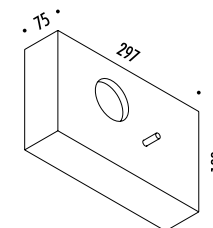

DESIGN OMAR CARRAGLIA - 2015  
LAMPADA DA PARETE - LEGNO - METALLO - METALCRILATO  
WALL LAMP - WOOD - METAL - METHALCRYLATE  
ENERGY CLASS: A++

SUNSET

CE IP 20

181400	STANDARD	220 / 240 V - 50 / 60 Hz - 9 W LED - 700 lm DIMMER