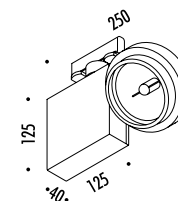

DESIGN 2007  
 LAMPADA DA SOFFITTO - METALLO  
 CEILING LAMP - METAL  
 ENERGY CLASS: A++ , A+ , A , B , C

CE IP 20 1.5 m

SPOT SISTEMA

|        |                           |  |
|--------|---------------------------|--|
| 163803 | BIANCO OPACO / MATT WHITE | 230 / 240 V - 50 / 60 Hz - MAX 60 W 12 V - G53 |
| 163804 | NERO OPACO / MATT BLACK   | ORIENTABILE - DIMMERABILE IGBT                 |
|        |                           | LAMPADINA NON INCLUSA                          |
|        |                           | ADJUSTABLE - IGBT DIMMABLE                     |
|        |                           | BULB NOT INCLUDED                              |