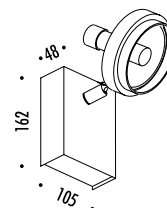

DESIGN 2001
LAMPADA DA PARETE O DA SOFFITTO
RIFLETTORE ORIENTABILE - METALLO
WALL OR CEILING LAMP
ADJUSTABLE REFLECTOR - METAL
ENERGY CLASS: B

CE IP 20 1.5m

| CODICE / CODE | FINITURA / FINISHING | CARATTERISTICHE / TECHNICAL INFO |
|---------------|---------------------------|---|
| 158003 | BIANCO OPACO / MATT WHITE | 230 / 240 V - 50 / 60 Hz - MAX 60 W 12 V - G53 LAMPADINA NON INCLUSA - VEDI PAG. 151 - 153 DIMMERABILE CON IGBT BULB NOT INCLUDED - SEE PAGE 151 - 153 DIMMABLE WITH IGBT |