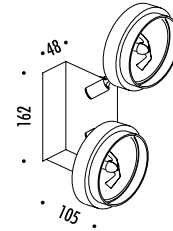

DESIGN 2001
LAMPADA DA PARETE O DA SOFFITTO ALOGENA / LED
RIFLETTORI ORIENTABILI - METALLO
WALL OR CEILING HALOGEN / LED LAMP
ADJUSTABLE REFLECTORS - METAL
ENERGY CLASS: A++ , A+ , A , B , C

CE IP 20 1.5m

CODICE / CODE	FINITURA / FINISHING	CARATTERISTICHE / TECHNICAL INFO
158103	BIANCO OPACO / MATT WHITE	230 / 240 V - 50 / 60 Hz - MAX 2 x 50 W 12 V - G53 LAMPADINE NON INCLUSE - VEDI PAG. 151 - 153 DIMMERABILE CON IGBT BULBS NOT INCLUDED - SEE PAGE 151 - 153 DIMMABLE WITH IGBT

KIT ACCESSORI OPZIONALI / OPTIONAL ACCESSORY KITS

133100	STANDARD	DARKLIGHT