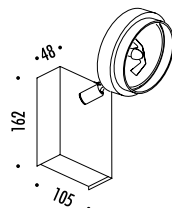

DESIGN 2001
LAMPADA DA PARETE O DA SOFFITTO
RIFLETTORE ORIENTABILE - METALLO
WALL OR CEILING LAMP
ADJUSTABLE REFLECTOR - METAL
ENERGY CLASS: B

CE IP 20 1.5m

| CODICE / CODE | FINITURA / FINISHING | CARATTERISTICHE / TECHNICAL INFO |
|---------------|---------------------------|---|
| 158003 | BIANCO OPACO / MATT WHITE | 230 / 240 V - 50 / 60 Hz - MAX 60 W 12 V - G53 LAMPADINA NON INCLUSA - VEDI PAG. 151 - 153 DIMMERABILE CON IGBT BULB NOT INCLUDED - SEE PAGE 151 - 153 DIMMABLE WITH IGBT |