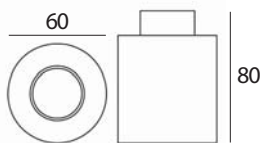

CS1006 Controcassa per muratura
Recessing box
Boîtier d'encastrement
Eingießgehäuse
Caja de empotrar