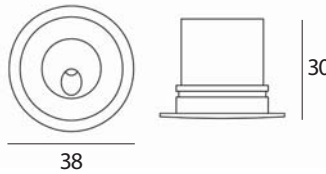

Sorel

Alimentazione
Supply current
Courant d'alimentation
Stromversorgung
Corriente de alimentación

350/500mA

Potenza
Power
Puissance
Bestuekung
Potencia

**1W (350 mA)
2W (500 mA)**

Cablaggio: **in serie**
Wiring: **series**
Câblage: **en série**
Verkabelung: **in Serie**
Cableado: **en serie**

HW 2700K 89 · 128 lm (350mA - 500mA)
WW 3000K 93 · 133 lm (350mA - 500mA)
NW 4200K 103 · 154 lm (350mA - 500mA)
CW 6000K 114 · 165 lm (350mA - 500mA)

F004

Dimensioni
Dimensions
Größe
Dimensiones

Esempio • Sample • Exemple • Beispiel • Ejemplo