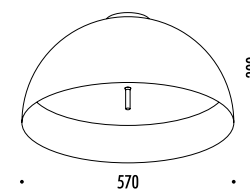

DESIGN OMAR CARRAGLIA - 2016  
LAMPADA A SOFFITTO - METALLO - METACRILATO  
CEILING LAMP - METAL - METHACRYLATE  
ENERGY CLASS: A+

SOLEMIO

CE IP 20

184303	BIANCO OPACO / MATT WHITE	100 / 240 V - 50 / 60 Hz - 28 W LED - 3000K - 2800 lm
184304	NERO OPACO / MATT BLACK	DIMMERABILE 1 / 10 V - DALI - PUSH
		1 / 10 V - DALI - PUSH DIMMABLE